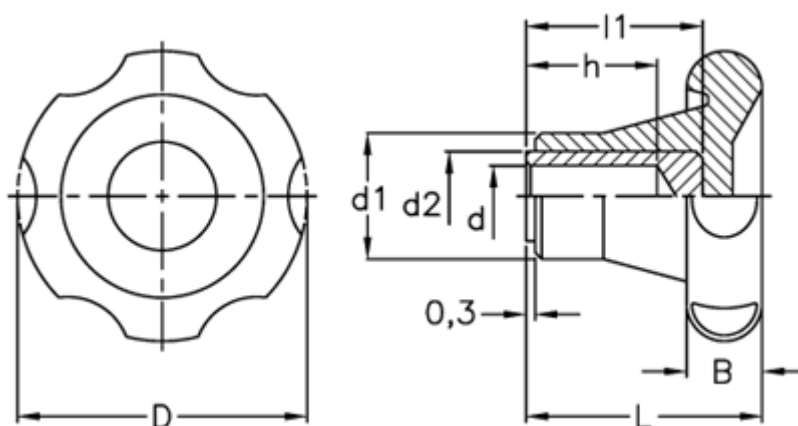

Varenummer: 2302075231
Beskrivelse: E+G Stjernegreb
VL.155/70 B-6

Mål

B	= 18
D	= 69
d1	= 27
d2	= 18
d H9	= 6
h	= 20
L	= 42
l1	= 28